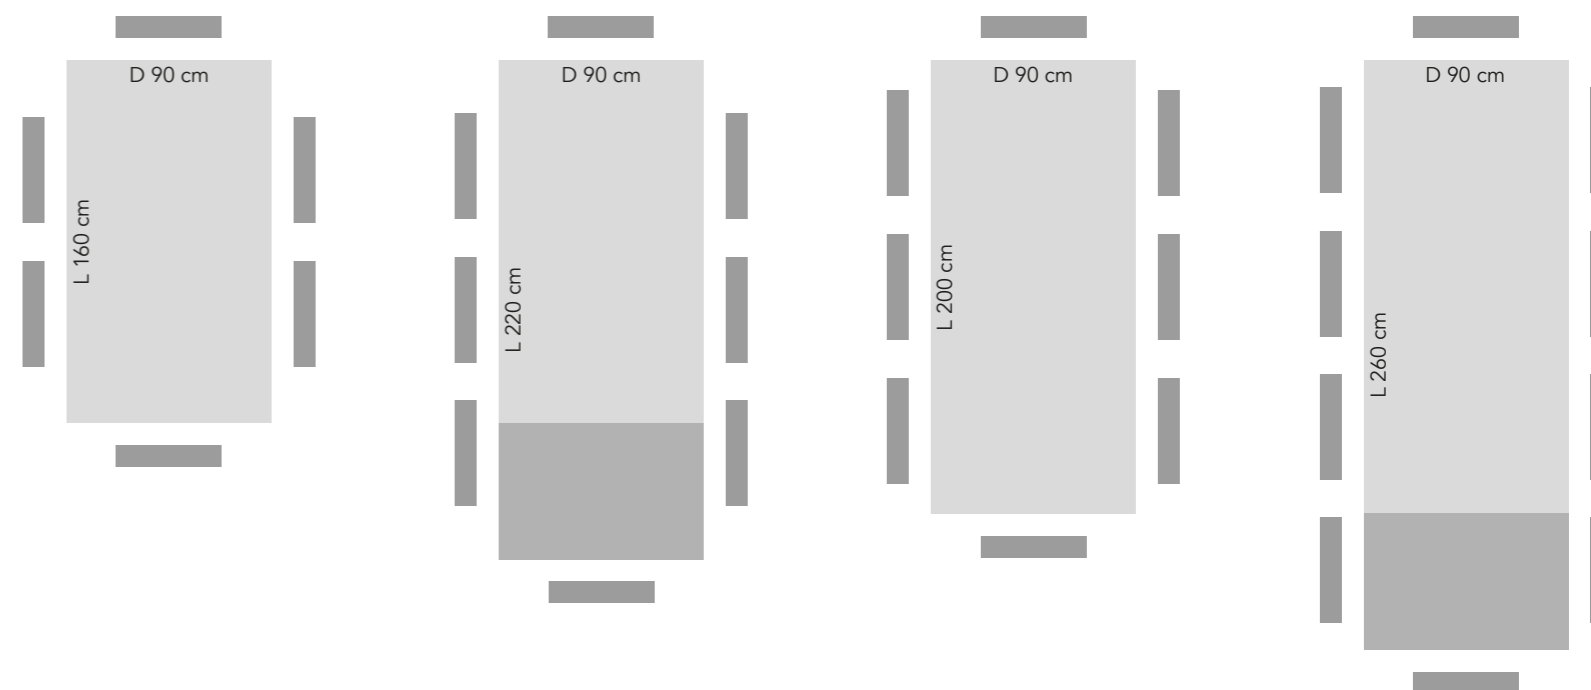

CI 53-160
(chiuso - closed)

4 posti lati lunghi
4 seats long sides
2 posti capotavola
2 seats head table

CI 53-160/220
(allungato - open)

6 posti lati lunghi
6 seats long sides
2 posti capotavola
2 seats head table

CI 53-200
(chiuso - closed)

6 posti lati lunghi
6 seats long sides
2 posti capotavola
2 seats head table

CI 53-200/260
(allungato - open)

8 posti lati lunghi
8 seats long sides
2 posti capotavola
2 seats head table