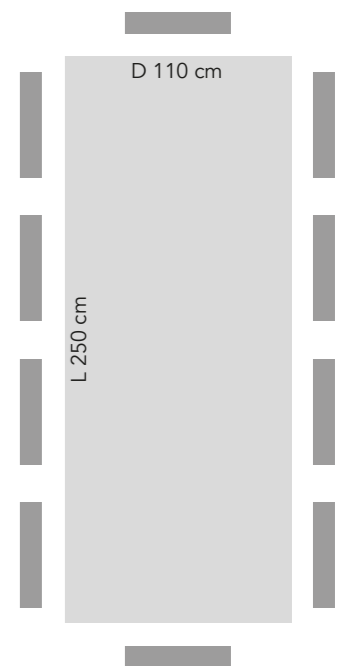

*TABLES*

BANGKOK

TAVOLO  
TABLE

Cod. CI 20  
Bordo dritto  
Cod. CI 20-C  
Bordo corteccia

Spessore piano  
Table top thickness

Bordo piano  
Table top edge

COD.	PIANO - TABLE TOP	STRUTTURA DI SOSTEGNO - SUPPORT STRUCTURE
CI 20 C	Piano tavolo in legno di rovere invecchiato con bordo scortecciato. <i>Table top in aged oak wood with debarked edge.</i>	In lega. <i>Metal table legs.</i>
CI 20	Piano tavolo in legno di rovere invecchiato con bordo dritto. <i>Table top in aged oak wood with straight edge.</i>	In lega. <i>Metal table legs.</i>

Finiture piano  
Table top finish

Finiture struttura di sostegno  
Support structure finish

CI 20-160

4 posti lati lunghi  
4 seats long sides  
2 posti capotavola  
2 seats head table

CI 20-180

6 posti lati lunghi  
6 seats long sides  
2 posti capotavola  
2 seats head table

CI 20-200

6 posti lati lunghi  
6 seats long sides  
2 posti capotavola  
2 seats head table

CI 20-250

8 posti lati lunghi  
8 seats long sides  
2 posti capotavola  
2 seats head table

LISBONA

TAVOLO CON PIANO A DOGHE  
TABLE WITH SLAT TOP