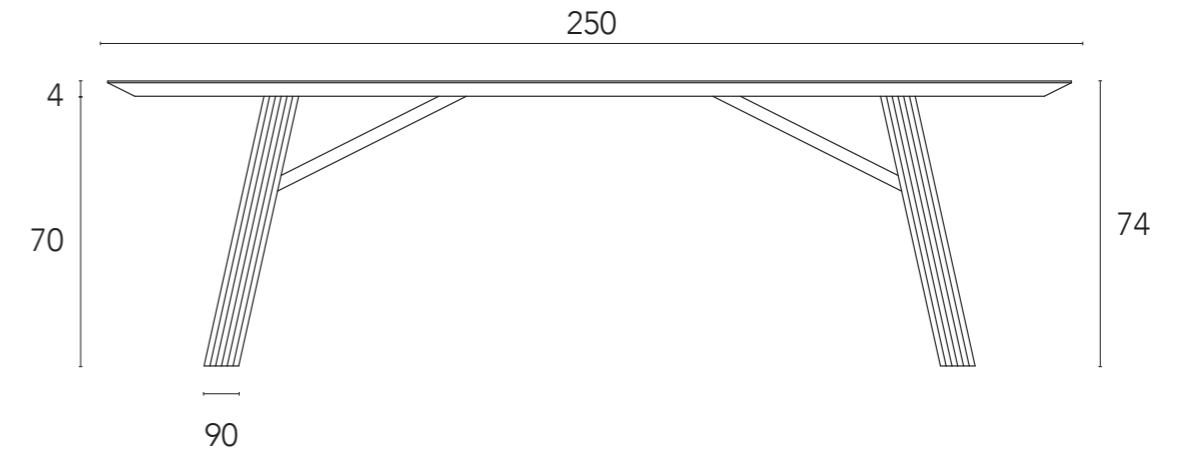

**Spessore piano**  
Table top thickness

**Bordo piano**  
Table top edge

COD.	PIANO - TABLE TOP	STRUTTURA DI SOSTEGNO - SUPPORT STRUCTURE
CI 93	Piano tavolo in legno di rovere invecchiato. <i>Table top in aged oak wood.</i>	Gambe in legno di faggio. <i>Legs in beech wood.</i>