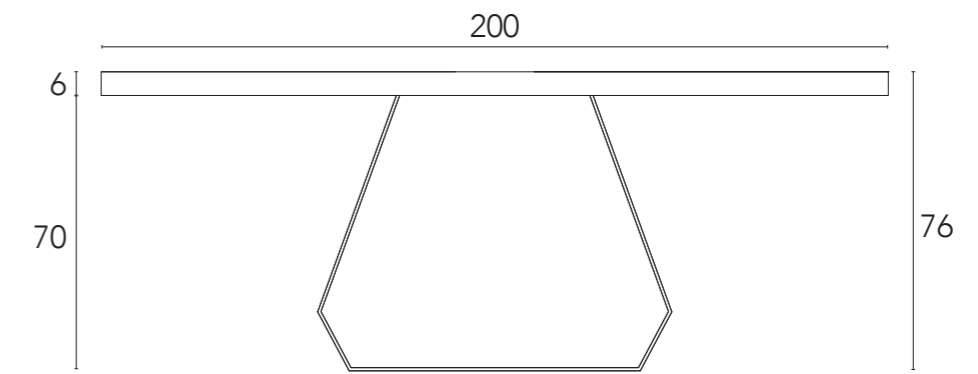

Spessore piano
Table top thickness

Bordo piano
Table top edge

COD.	PIANO - TABLE TOP	STRUTTURA DI SOSTEGNO - SUPPORT STRUCTURE
CI 73 C	Piano tavolo in legno di rovere invecchiato con bordo scortecciato. <i>Table top in aged oak wood with debarked edge.</i>	In lega. <i>Metal table legs.</i>
CI 73	Piano tavolo in legno di rovere invecchiato con bordo dritto. <i>Table top in aged oak wood with straight edge.</i>	In lega. <i>Metal table legs.</i>

Finiture piano
Table top finish

Finiture struttura di sostegno
Support structure finish