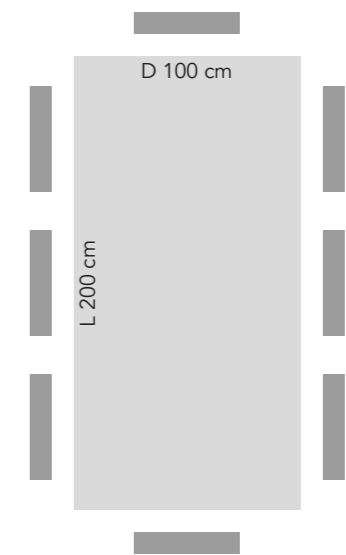

*TABLES*

BANGKOK

TAVOLO  
TABLE

Cod. CI 20  
Bordo dritto  
Cod. CI 20-C  
Bordo corteccia

Spessore piano  
Table top thickness

Bordo piano  
Table top edge

COD.	PIANO - TABLE TOP	STRUTTURA DI SOSTEGNO - SUPPORT STRUCTURE
CI 20 C	Piano tavolo in legno di rovere invecchiato con bordo scortecciato. <i>Table top in aged oak wood with debarked edge.</i>	In lega. <i>Metal table legs.</i>
CI 20	Piano tavolo in legno di rovere invecchiato con bordo dritto. <i>Table top in aged oak wood with straight edge.</i>	In lega. <i>Metal table legs.</i>

Finiture piano  
Table top finish

Finiture struttura di sostegno  
Support structure finish

CI 20-160

4 posti lati lunghi  
4 seats long sides  
2 posti capotavola  
2 seats head table

CI 20-180

6 posti lati lunghi  
6 seats long sides  
2 posti capotavola  
2 seats head table

CI 20-200

6 posti lati lunghi  
6 seats long sides  
2 posti capotavola  
2 seats head table

CI 20-250

8 posti lati lunghi  
8 seats long sides  
2 posti capotavola  
2 seats head table

LISBONA

TAVOLO CON PIANO A DOGHE  
TABLE WITH SLAT TOP