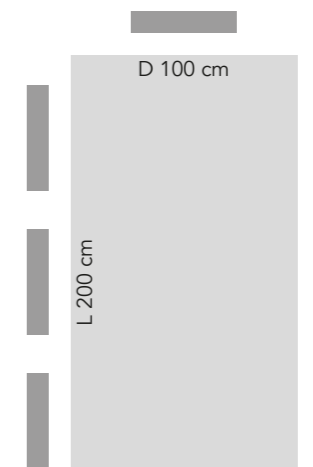

Finitura laccata nera  
Black lacquered finish

CI 93B-160

**4 posti lati lunghi**  
4 seats long sides  
**2 posti capotavola**  
2 seats head table

CI 93B-180

**6 posti lati lunghi**  
6 seats long sides  
**2 posti capotavola**  
2 seats head table