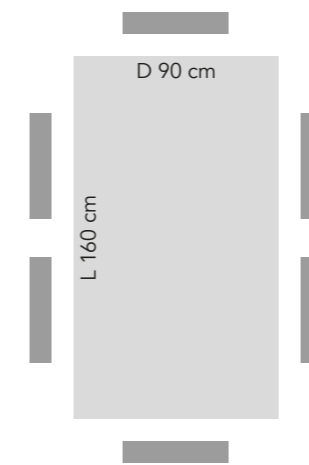

*TABLES*

BANGKOK

TAVOLO  
TABLE

Cod. CI 20  
Bordo dritto  
Cod. CI 20-C  
Bordo corteccia

Spessore piano  
Table top thickness

Bordo piano  
Table top edge

COD.	PIANO - TABLE TOP	STRUTTURA DI SOSTEGNO - SUPPORT STRUCTURE
CI 20 C	Piano tavolo in legno di rovere invecchiato con bordo scortecciato. <i>Table top in aged oak wood with debarked edge.</i>	In lega. <i>Metal table legs.</i>
CI 20	Piano tavolo in legno di rovere invecchiato con bordo dritto. <i>Table top in aged oak wood with straight edge.</i>	In lega. <i>Metal table legs.</i>

Finiture piano  
Table top finish

Finiture struttura di sostegno  
Support structure finish

CI 20-160

4 posti lati lunghi  
4 seats long sides  
2 posti capotavola  
2 seats head table

CI 20-180

6 posti lati lunghi  
6 seats long sides  
2 posti capotavola  
2 seats head table

CI 20-200

6 posti lati lunghi  
6 seats long sides  
2 posti capotavola  
2 seats head table

CI 20-250

8 posti lati lunghi  
8 seats long sides  
2 posti capotavola  
2 seats head table

LISBONA

TAVOLO CON PIANO A DOGHE  
TABLE WITH SLAT TOP