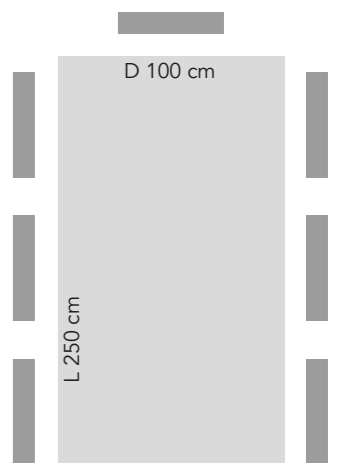

CI 93-250

8 posti lati lunghi
8 seats long sides
2 posti capotavola
2 seats head table