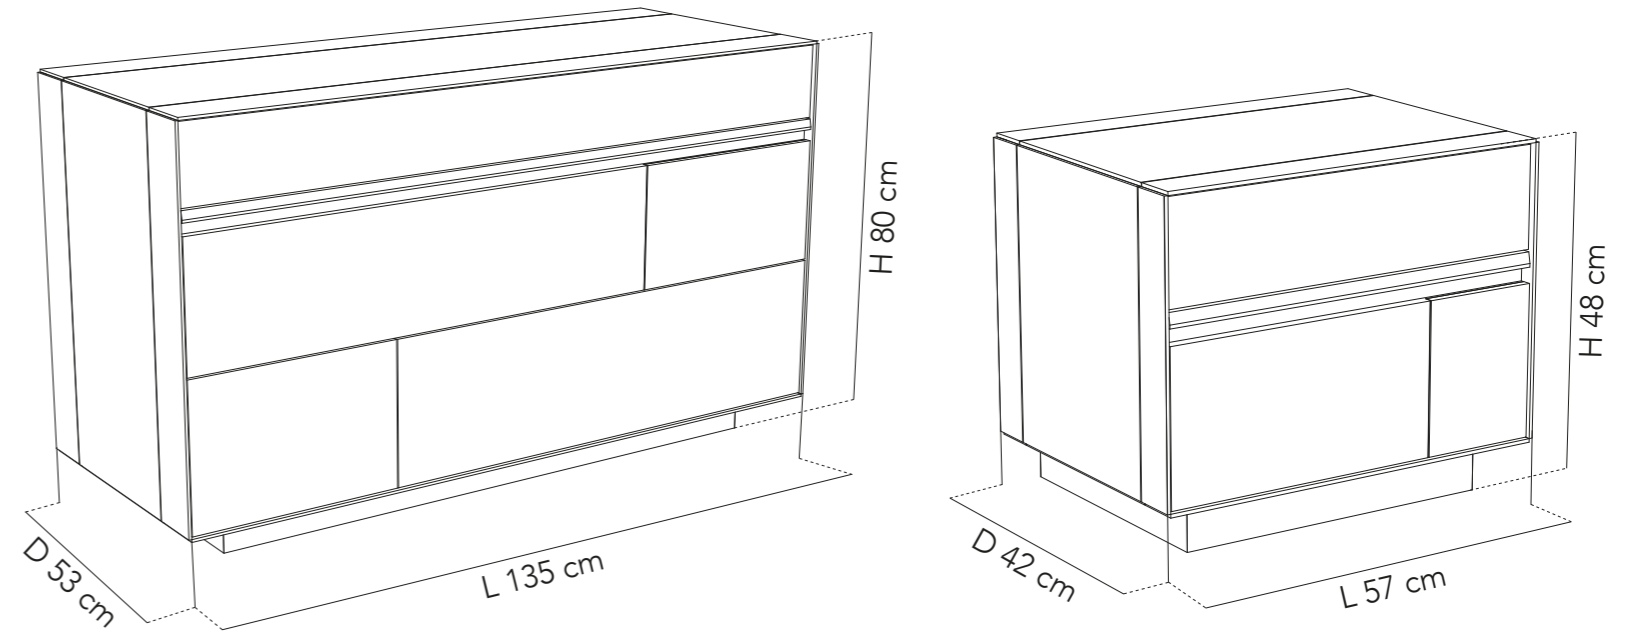

OSLO

Cod. CI 71

COMÒ 3 CASSETTI BICOLORE
TWO-TONE 3-DRAWERS CHEST

COD.	STRUTTURA - STRUCTURE	CASSETTI - DRAWERS
CI 71	Legno listellare e parti laccate in tiglio. Schienali di multistrato. Laminated wood and parts lacquered in linden. Back in multilayer wood.	Legno di rovere nodato. Incastri a coda di rondine. Knotty oak wood. Dovetail joints.
CI 72	Legno listellare e parti laccate in tiglio. Schienali di multistrato. Laminated wood and parts lacquered in linden. Back in multilayer wood.	Legno di rovere nodato. Incastri a coda di rondine. Knotty oak wood. Dovetail joints.

Finitura scocca e ante
Structure and door finish

Finitura inserti e basamento
Insert and base finish

BERGEN

Cod. CI 72

COMODINO 2 CASSETTI BICOLORE
TWO-TONE 2-DRAWERS BEDSIDE TABLE