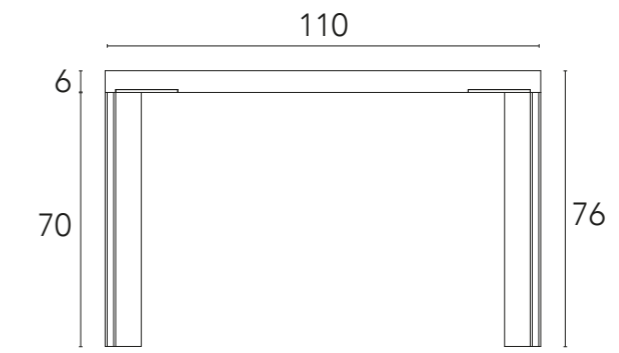

Spessore piano
Table top thickness

Bordo piano
Table top edge

COD.	PIANO - TABLE TOP	STRUTTURA DI SOSTEGNO - SUPPORT STRUCTURE
CI 32	Piano tavolo in legno di rovere invecchiato. <i>Table top in aged oak wood.</i>	Gambe in lega. <i>Iron table legs.</i>

Finitura piano
Table top finish

Finiture rovere
invecchiato
Aged oak
finishes

Finitura struttura di sostegno
Support structure finish

Finitura metallo verniciato
Painted metal finish

CI-AL 03 50X110