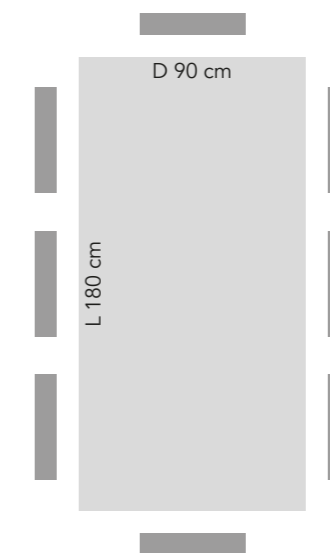

CI 74-200

6 posti lati lunghi
6 seats long sides
2 posti capotavola
2 seats head table