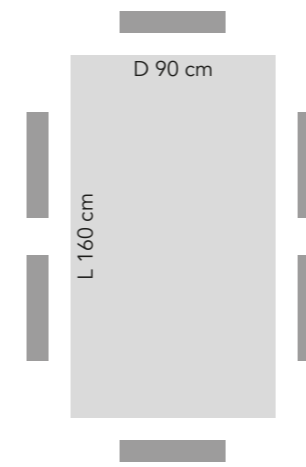

Finitura laccata nera  
Black lacquered finish

CI 93B-160

**4 posti lati lunghi**  
4 seats long sides  
**2 posti capotavola**  
2 seats head table

CI 93B-180

**6 posti lati lunghi**  
6 seats long sides  
**2 posti capotavola**  
2 seats head table