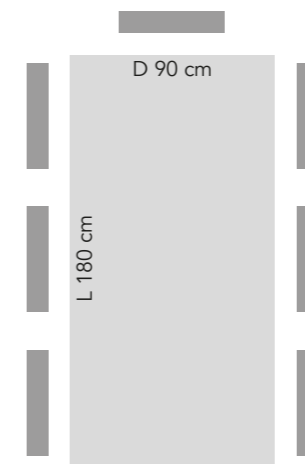

Finitura laccata nera  
Black lacquered finish

CI 93B-160

**4 posti lati lunghi**  
4 seats long sides  
**2 posti capotavola**  
2 seats head table

CI 93B-180

**6 posti lati lunghi**  
6 seats long sides  
**2 posti capotavola**  
2 seats head table