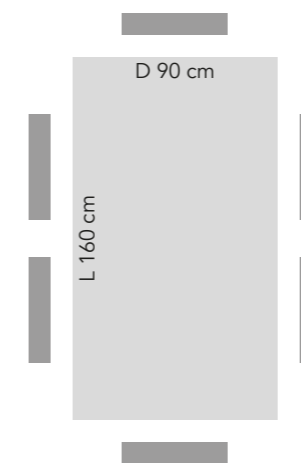

CI 74-160

4 posti lati lunghi
4 seats long sides
2 posti capotavola
2 seats head table