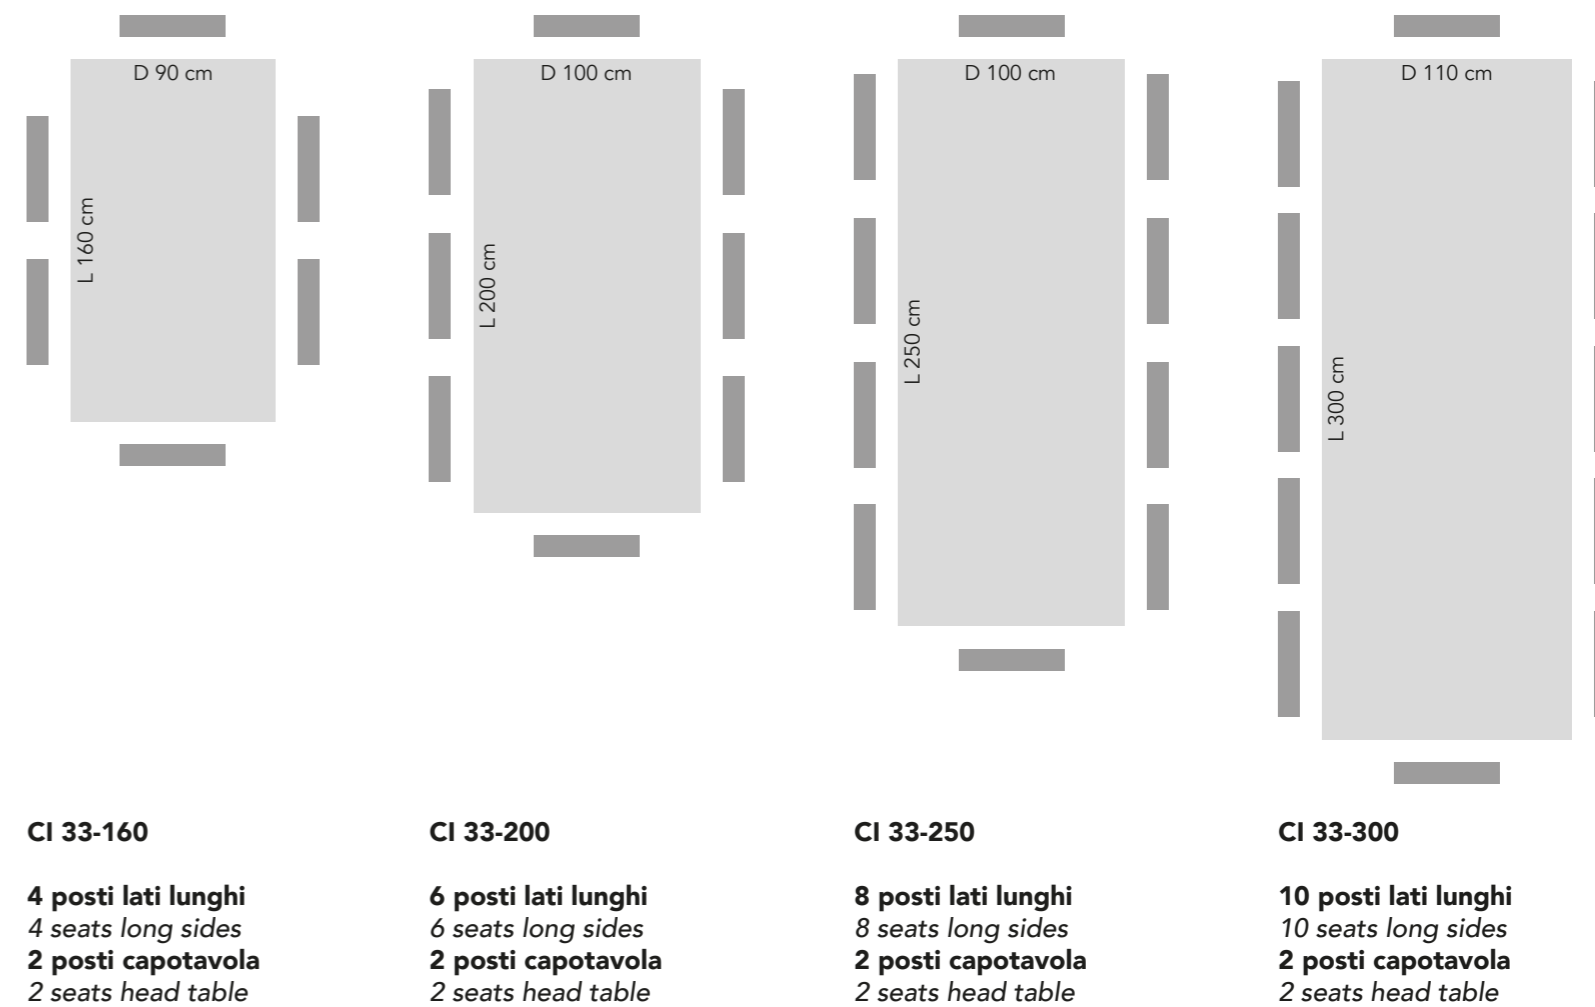

SYDNEY

Cod. CI 32

TAVOLO ALLUNGABILE  
EXTENDABLE TABLE

Spessore piano  
Table top thickness

Bordo piano  
Table top edge

COD.	PIANO - TABLE TOP	STRUTTURA DI SOSTEGNO - SUPPORT STRUCTURE
CI 32	Piano tavolo in legno di rovere invecchiato. <i>Table top in aged oak wood.</i>	Gambe in lega. <i>Iron table legs.</i>