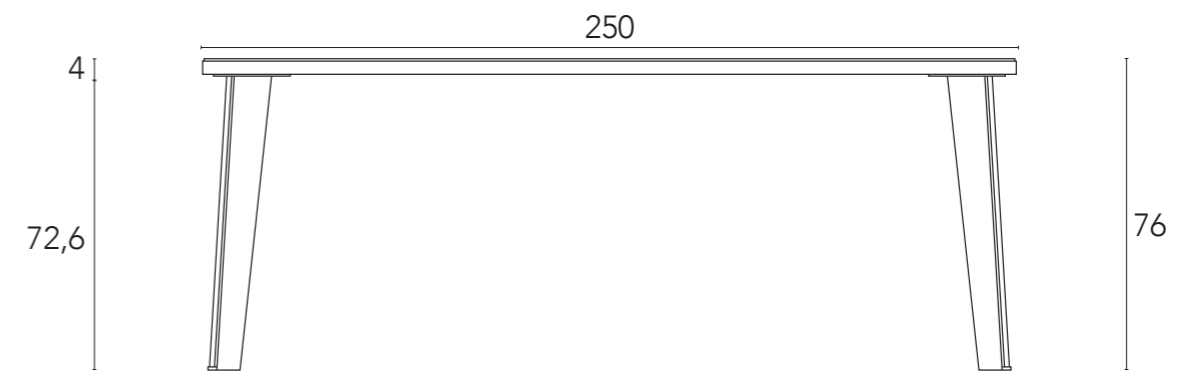

CI 32-110

4 posti  
4 seats

SAMARCANDA

Cod. CI 74

TAVOLO  
TABLE

Spessore piano  
Table top thickness 40 mm

Bordo piano  
Table top edge

COD.	PIANO - TABLE TOP	STRUTTURA DI SOSTEGNO - SUPPORT STRUCTURE
CI 74	<p>Piano tavolo in legno di rovere invecchiato con lavorazione a mosaico.</p> <p><i>Table top in aged oak wood with mosaic workmanship.</i></p>	<p>Gambe in lega e legno di rovere invecchiato.</p> <p><i>Metal legs with aged oak wood insert.</i></p>