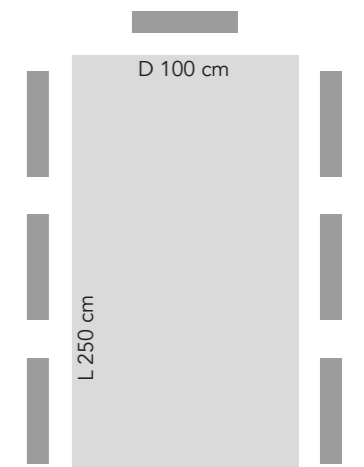

CI 93B-250

8 posti lati lunghi
8 seats long sides
2 posti capotavola
2 seats head table