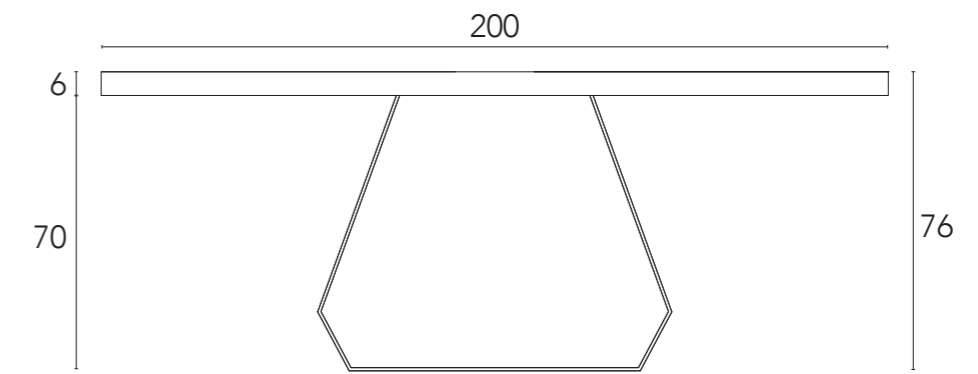

*TABLES*

BANGKOK

TAVOLO  
TABLE

Cod. CI 20  
Bordo dritto  
Cod. CI 20-C  
Bordo corteccia

Spessore piano  
Table top thickness

Bordo piano  
Table top edge

COD.	PIANO - TABLE TOP	STRUTTURA DI SOSTEGNO - SUPPORT STRUCTURE
CI 20 C	Piano tavolo in legno di rovere invecchiato con bordo scortecciato. <i>Table top in aged oak wood with debarked edge.</i>	In lega. <i>Metal table legs.</i>
CI 20	Piano tavolo in legno di rovere invecchiato con bordo dritto. <i>Table top in aged oak wood with straight edge.</i>	In lega. <i>Metal table legs.</i>