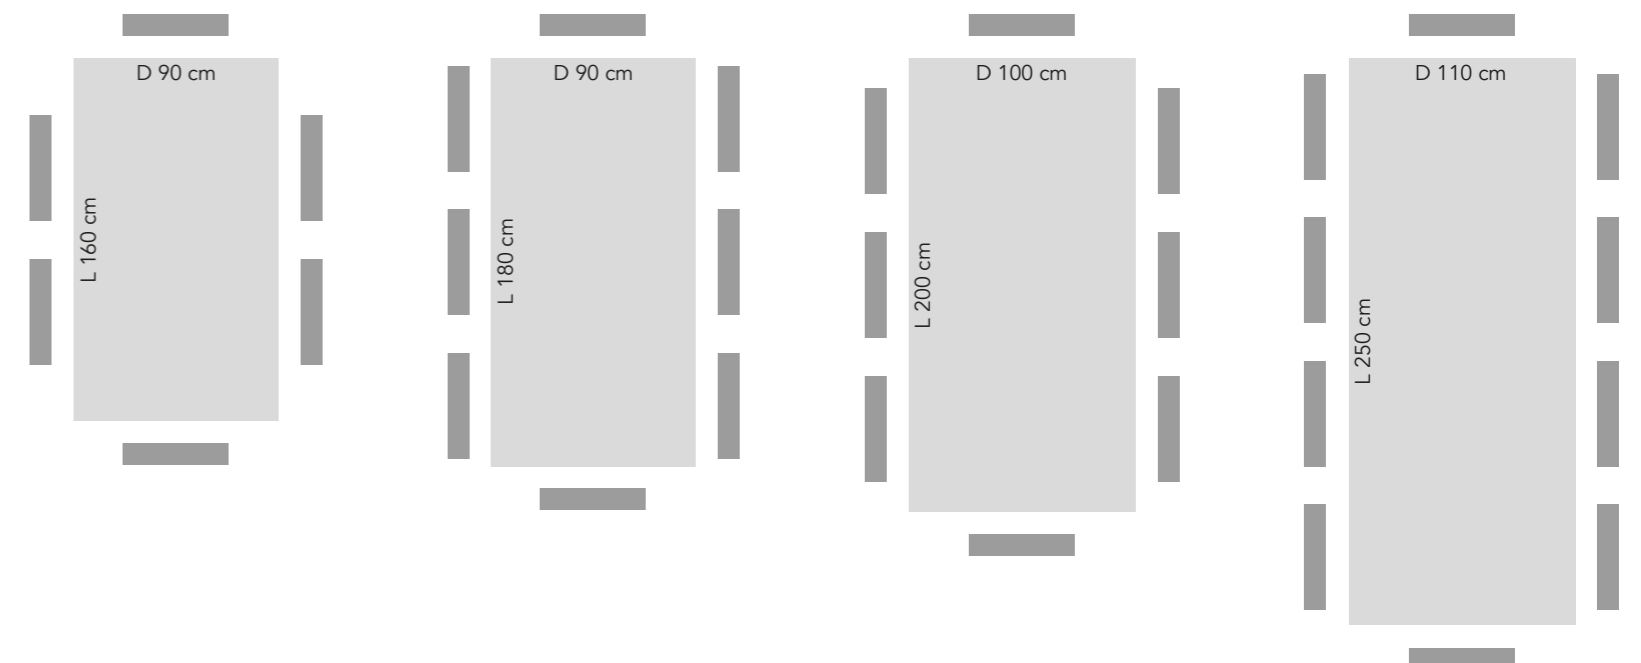

CI 73-160

4 posti lati lunghi
4 seats long sides
2 posti capotavola
2 seats head table

CI 73-180

6 posti lati lunghi
6 seats long sides
2 posti capotavola
2 seats head table

CI 73-200

6 posti lati lunghi
6 seats long sides
2 posti capotavola
2 seats head table

CI 73-250

8 posti lati lunghi
8 seats long sides
2 posti capotavola
2 seats head table