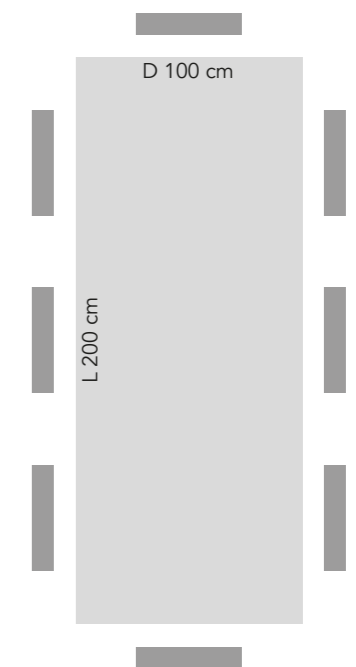

Piano tavolo con lavorazione a mosaico  
Table top with mosaic workmanship

CI 74-160

4 posti lati lunghi  
4 seats long sides  
2 posti capotavola  
2 seats head table

CI 74-200

6 posti lati lunghi  
6 seats long sides  
2 posti capotavola  
2 seats head table