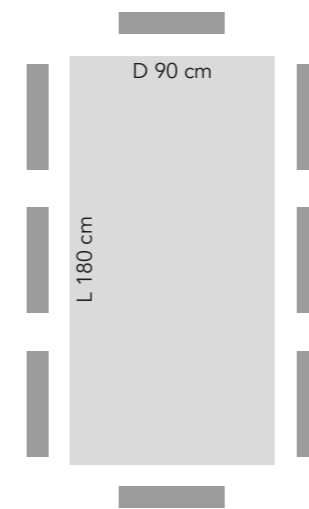

*TABLES*

BANGKOK

TAVOLO  
TABLE

Cod. CI 20  
Bordo dritto  
Cod. CI 20-C  
Bordo corteccia

Spessore piano  
Table top thickness

Bordo piano  
Table top edge

COD.	PIANO - TABLE TOP	STRUTTURA DI SOSTEGNO - SUPPORT STRUCTURE
CI 20 C	Piano tavolo in legno di rovere invecchiato con bordo scortecciato. <i>Table top in aged oak wood with debarked edge.</i>	In lega. <i>Metal table legs.</i>
CI 20	Piano tavolo in legno di rovere invecchiato con bordo dritto. <i>Table top in aged oak wood with straight edge.</i>	In lega. <i>Metal table legs.</i>

Finiture piano  
Table top finish

Finiture struttura di sostegno  
Support structure finish

CI 20-160

4 posti lati lunghi  
4 seats long sides  
2 posti capotavola  
2 seats head table

CI 20-180

6 posti lati lunghi  
6 seats long sides  
2 posti capotavola  
2 seats head table

CI 20-200

6 posti lati lunghi  
6 seats long sides  
2 posti capotavola  
2 seats head table

CI 20-250

8 posti lati lunghi  
8 seats long sides  
2 posti capotavola  
2 seats head table

LISBONA

TAVOLO CON PIANO A DOGHE  
TABLE WITH SLAT TOP