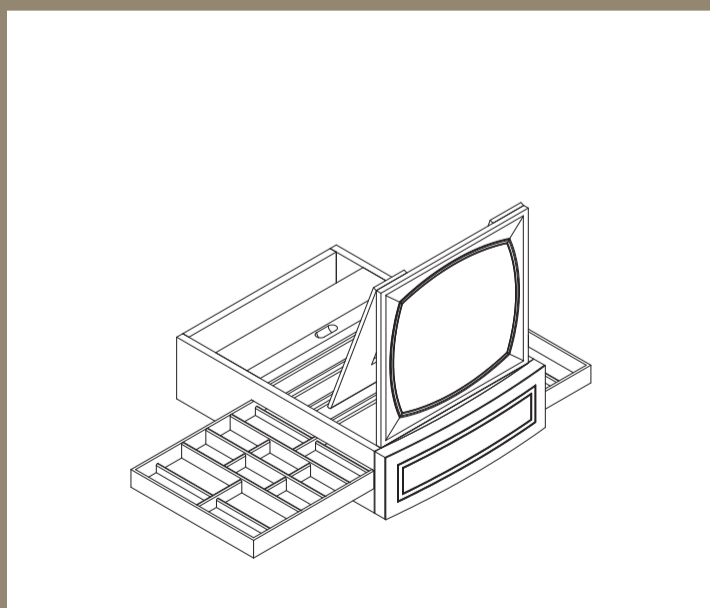

COMÒ CURVATO "INGLESE"

124X58X106

G261 Eclissi

COMÒ CURVATO "INGLESE" ALTO

124X58X114

G215 Acc

ACCESSORIO PER COMÒ ART. 215

39X56X19