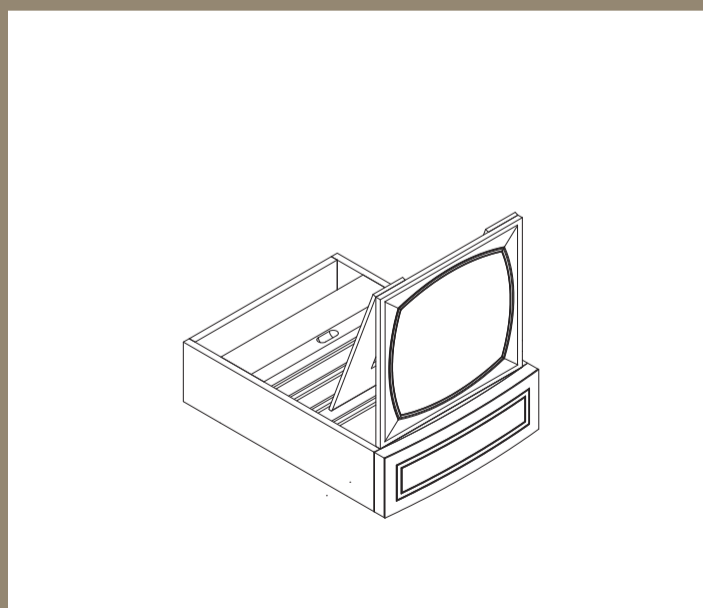

COMÒ CURVATO "INGLESE"

124X58X106

G261 Eclissi

COMÒ CURVATO "INGLESE" ALTO

124X58X114

G215 Acc

ACCESSORIO PER COMÒ ART. 215

39X56X19