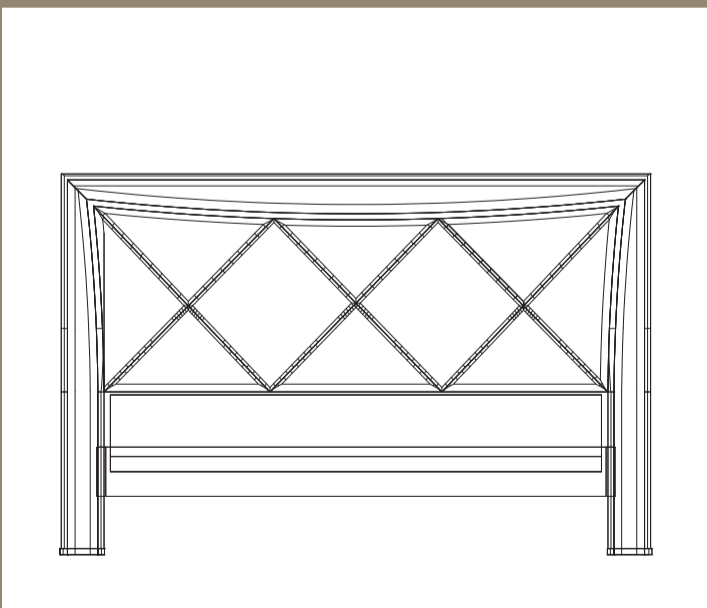

G258 Nuvola

LETTO TESTATA IMBOTTITA CON GIROLETTO IN LEGNO

182X214X120

G218 Nuvola

LETTO TESTATA E GIROLETTO IMBOTTITI

182X214X120

G216 Aurora

LETTO CON TESTATA IMBOTTITI