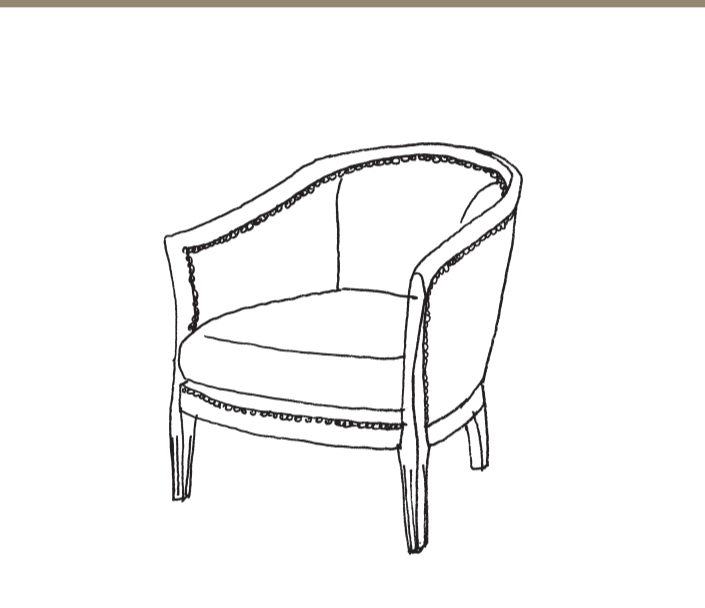

188X219X128

G214 Giove

ARMADIO 2 ANTE SCORREVOLI

296X68X253

538 Honey

OVALINO CON SEDIA

101X61X77 (SEDIA 57X48X70)

Piazza