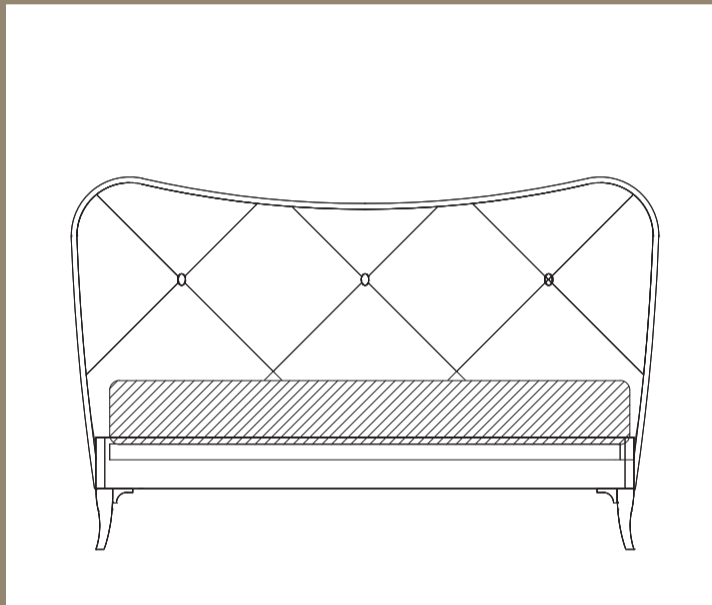

G218 Nuvola

LETTO TESTATA E GIROLETTO IMBOTTITI

182X214X120