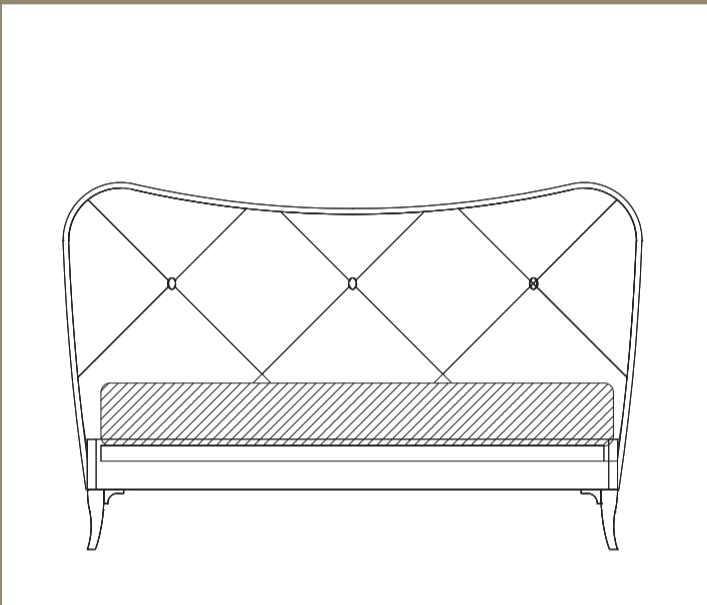

G261 Acc

ACCESSORIO PER COMÒ ART. 261

G212 Luna

COMODINO CURVATO "800"

52X39X68

G217 Cometa

COMODINO CURVATO "INGLESE"

52X39X65