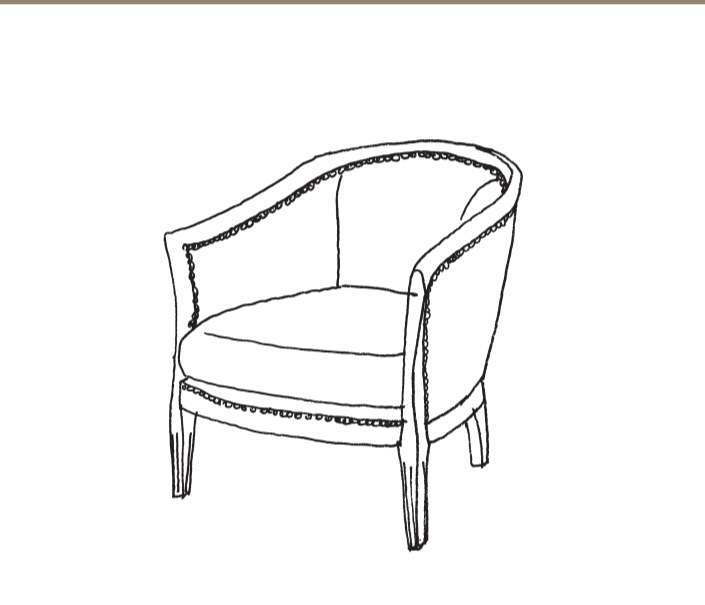

Piazza

POLTRONCINA

70X80X77