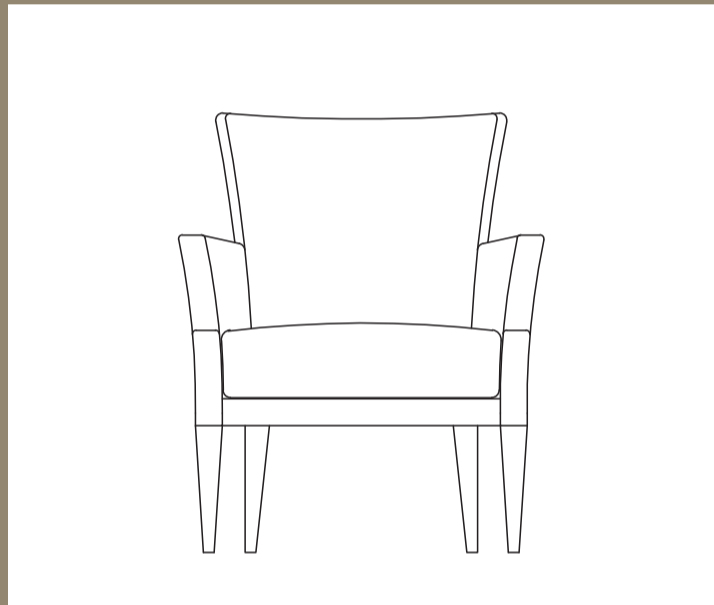

**538 Honey**

*OVALINO CON SEDIA*

101X61X77 (SEDIA 57X48X70)

**Piazza**

*POLTRONCINA*

70X80X77

**G231 Apollo**

*POLTRONCINA*