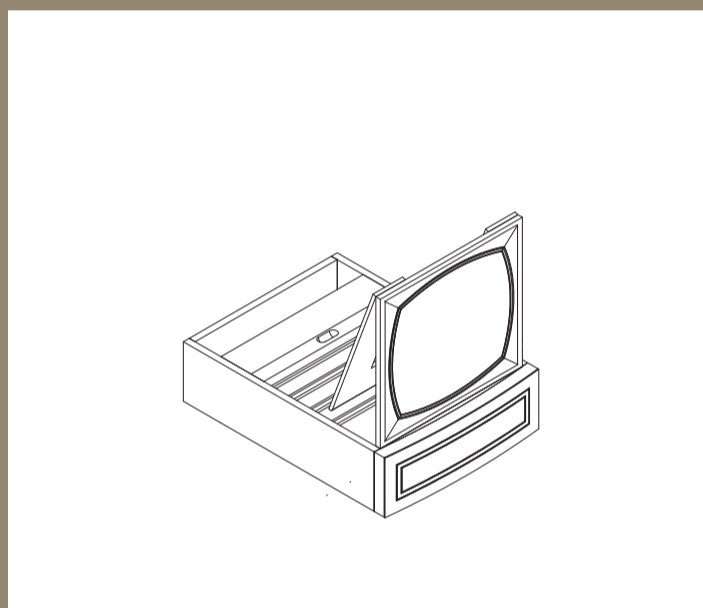

G261 Acc

ACCESSORIO PER COMÒ ART. 261