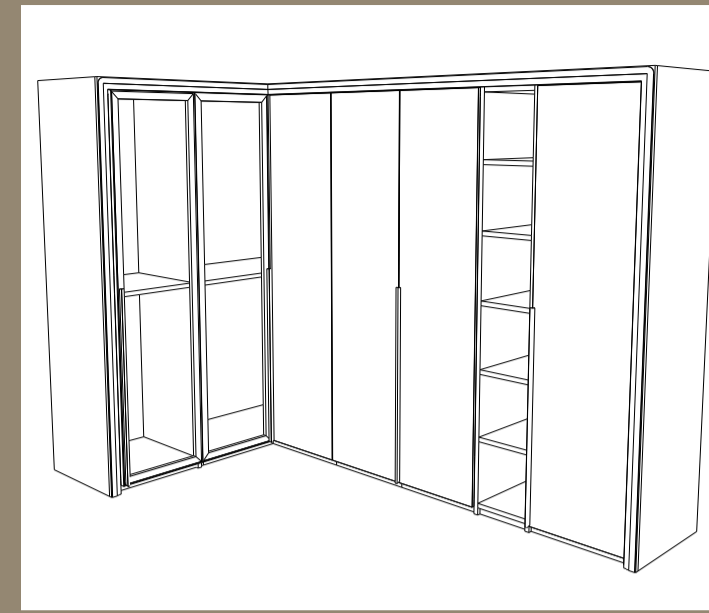

1715X2198X1216

138 Amazonite

CONSOLLE

1200X430X780

140 Opale

COMODINO ALTO

390X300X750

Promessa