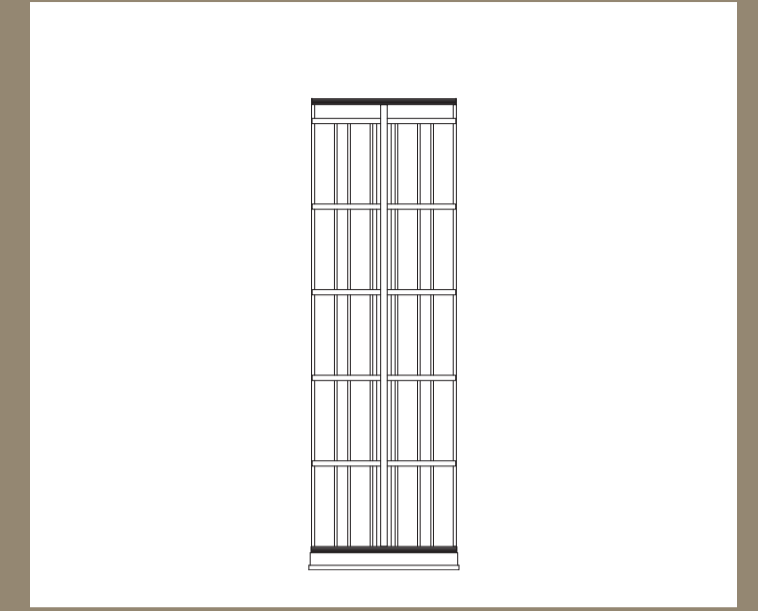

J949 Incontro

COLONNA LIBRERIA GIREVOLE

584X584X1795