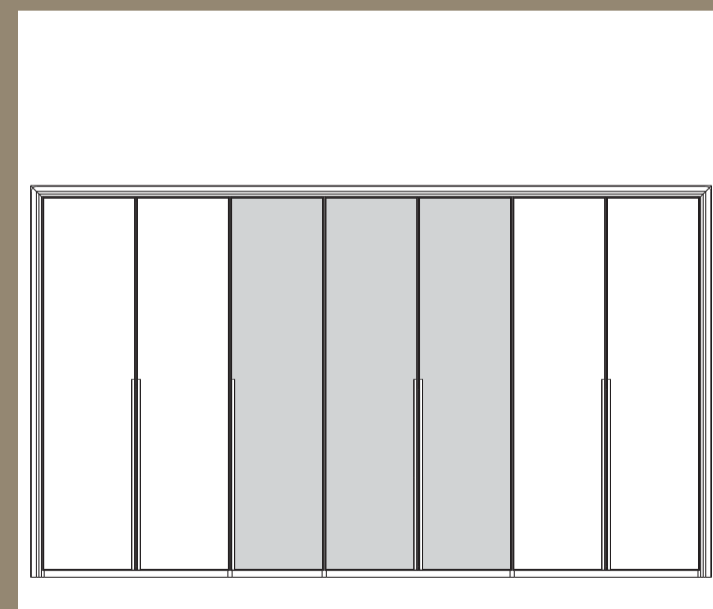

Intesa

ARMADIO COMPONIBILE 7 ANTE

4025X640X2564