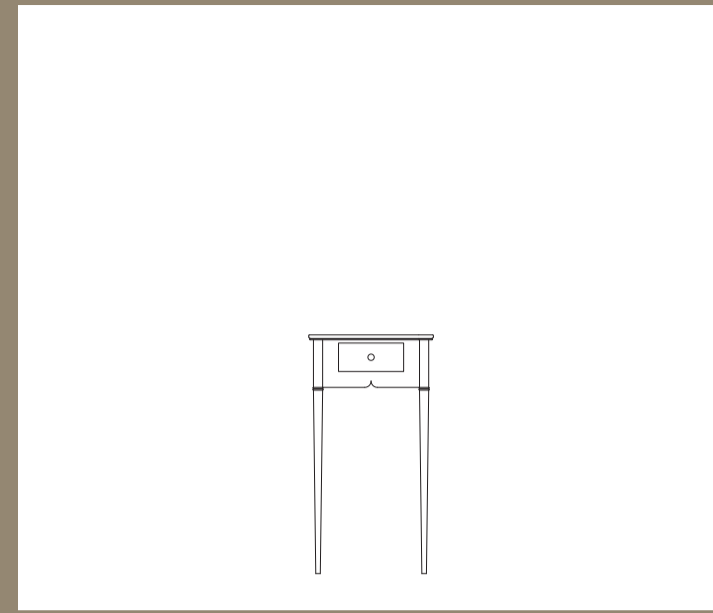

140 Opale

COMODINO ALTO

390X300X750