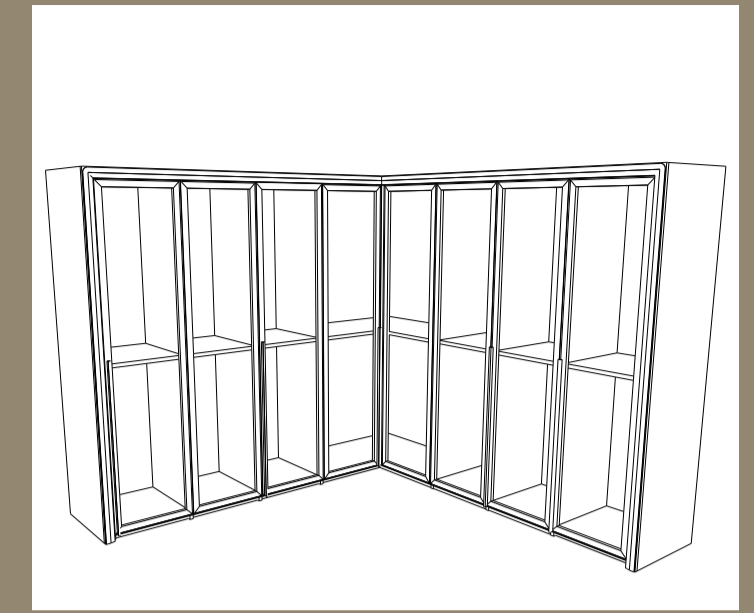

Cielo

ARMADIO COMPONIBILE ANTE A VETRO

2924+2921X640X2564