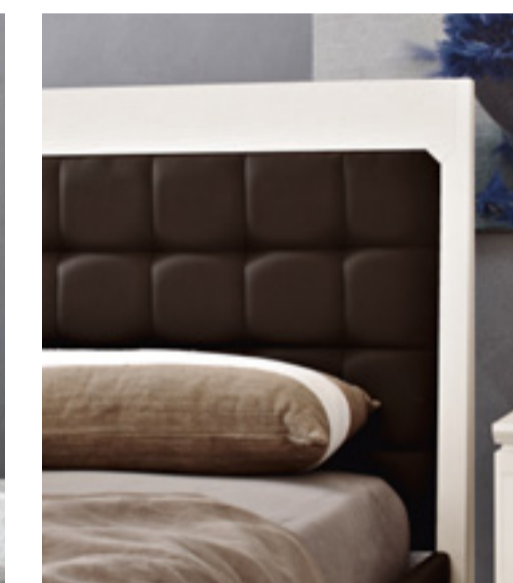

LINO
PM18
Letto
l. 1750 - p. 2220 - h. 1000