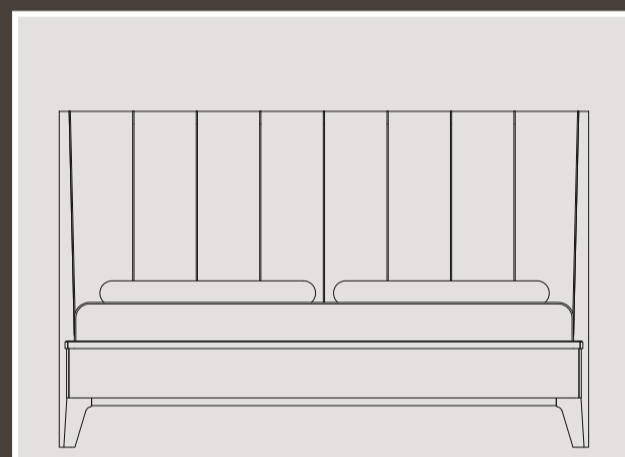

H418 NIRVANA

LETTO CON TESTATA IMBOTTITA
168 X 212 X 109