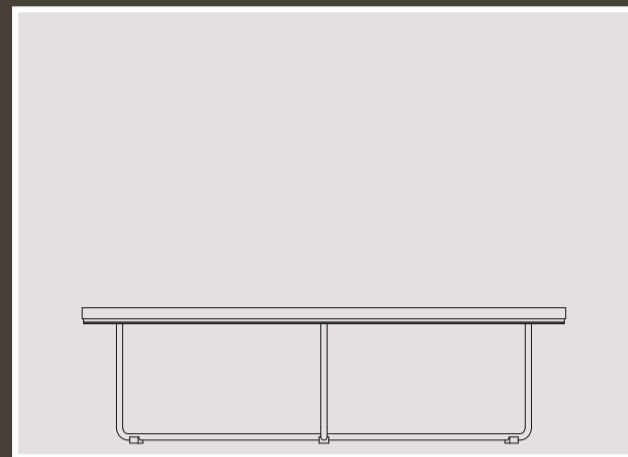

H436 SATI

TAVOLINO ROTONDO
Ø 100 X 30