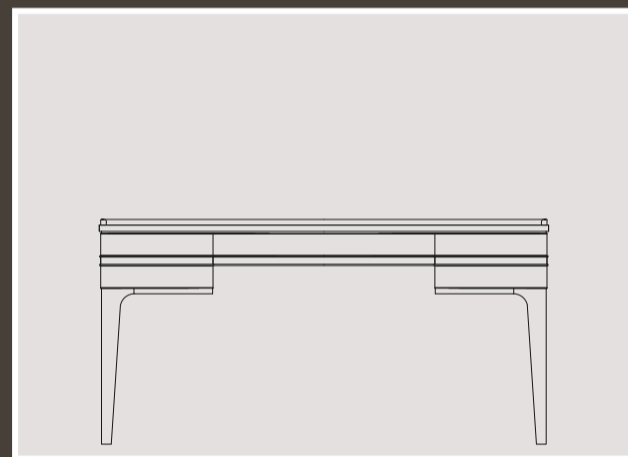

H438 YOGA

SCRITTOIO
150 X 70 X 80