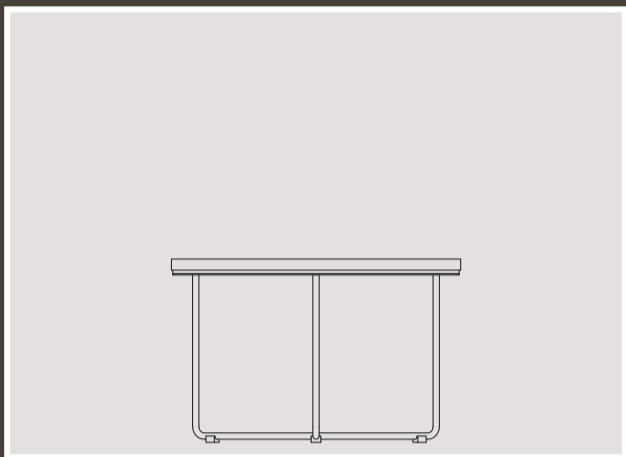

### H482 MANTRA

TAVOLINO ROTONDO  
Ø 60 X 38