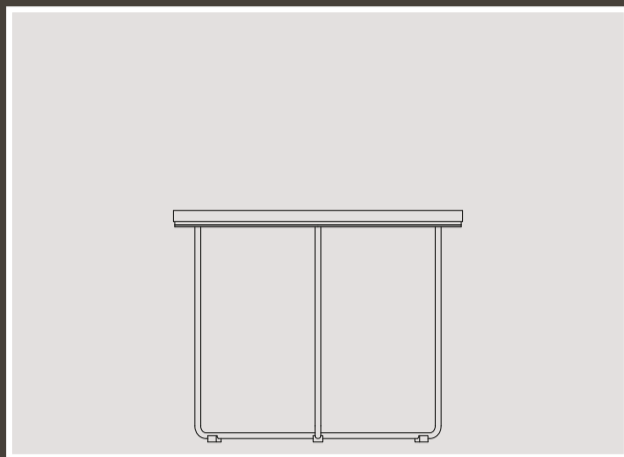

### H482 MANTRA

TAVOLINO ROTONDO  
Ø 60 X 38