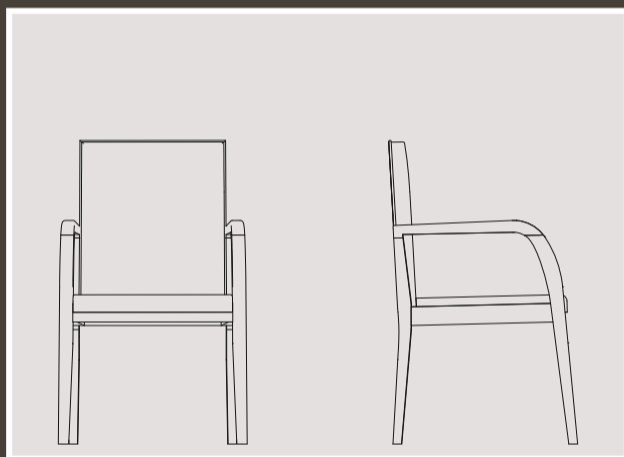

H439 KUNTI

SEDIA CON BRACCIOLI
55 X 56 X 89